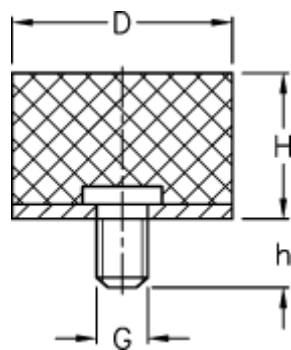

Varenummer: 514014230090101  
Beskrivelse: KLEE Vibrationsdæmper type 4  
100-50-4, M16x46, NR - 43 shore

## Mål

---

D = 100  
G = M16  
h = 46  
H = 50